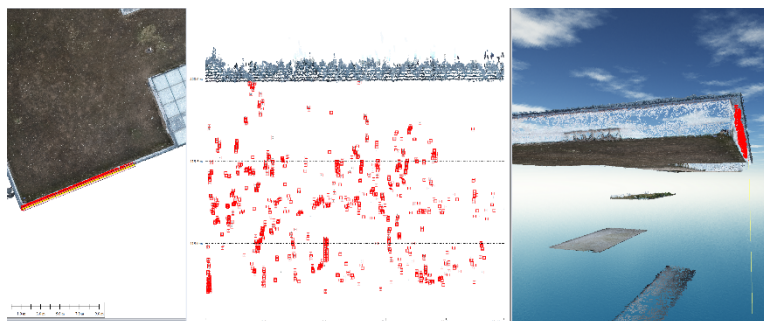

FACULTATEA DE
SILVICULTURĂ ȘI CADASTRU

SISTEME DE MONITORIZARE ȘI CADASTRU

ALEGE ACEST PROGRAM DE STUDII DACĂ:
VREI SĂ ÎȚI CONTINUI STUDIILE ȘI VREI SĂ
APROFUNDEZI UN ANUMIT DOMENIU CARE TE-A
PASIONAT ÎN TIMPUL STUDIILOR DE LICENȚĂ